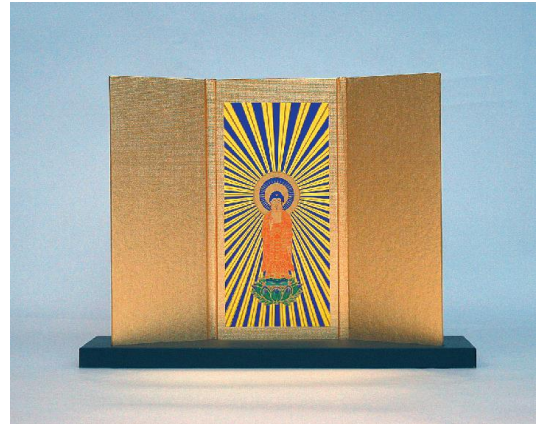

## 三折本尊 (みつおりほんぞん) ご案内

三折本尊(大)名号付き 25,000円

三折本尊(大)名号なし 18,000円

高さ 21.0 cm × 幅 27.0 cm

三折本尊(小)名号なし 5,000円

高さ 17.5 cm × 幅 22.0 cm

台座 1,000円

(大) 幅 29.5 cm × 奥行 7.5 cm × 高さ 1.5cm

(小) 幅 17.5 cm × 奥行 7.5 cm × 高さ 1.5cm

- ※ 省スペース型のお内仏(仏壇)です。離れて暮らすご家族(お子さん・お孫さん・福祉施設におられる方など)の生活にもぜひ礼拝の空間を!!
- ※ お寺を通して、真宗大谷派の本山(東本願寺・真宗本廟)からお迎えください。